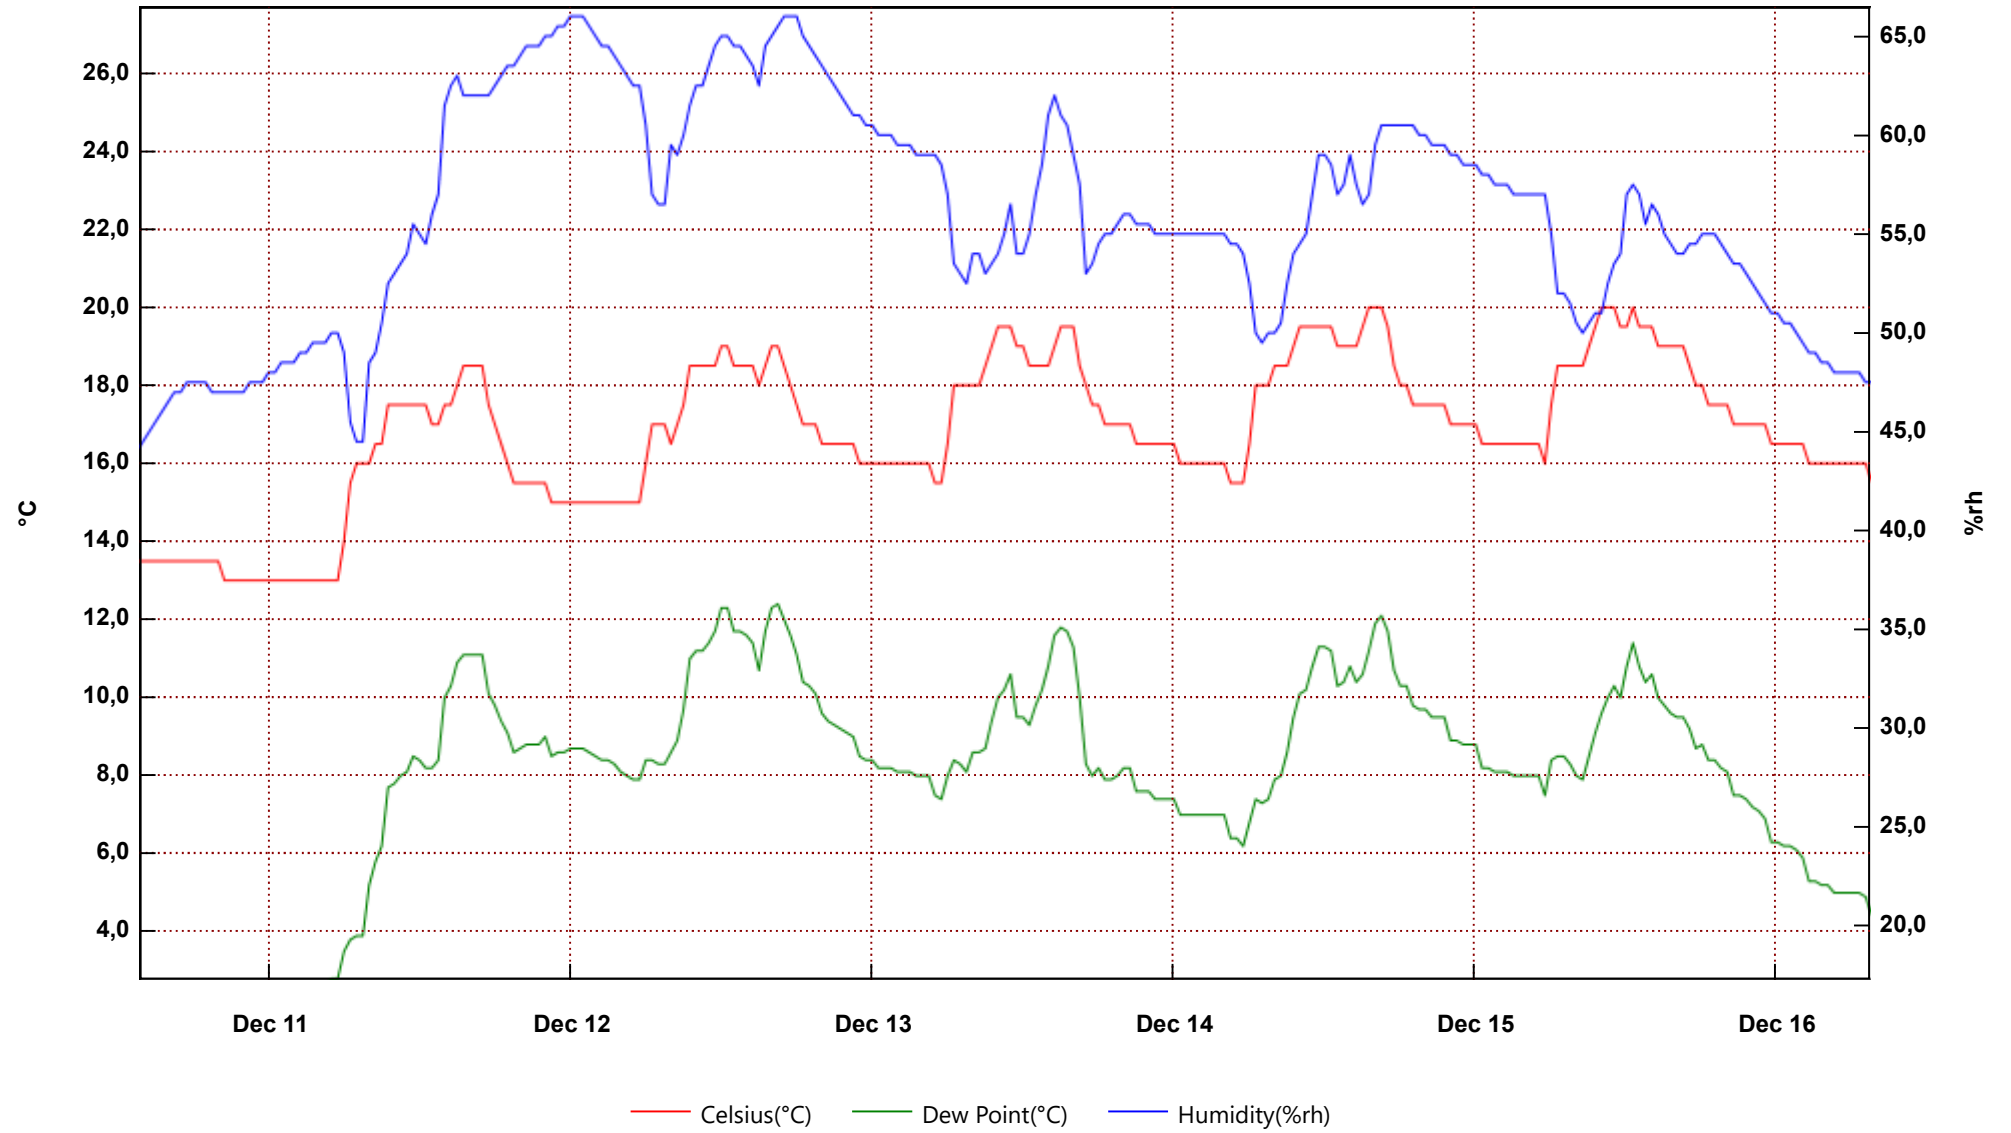

UT 114

From: domenica 10 dicembre 2017 13.42.26 - To: sabato 16 dicembre 2017 7.34.44